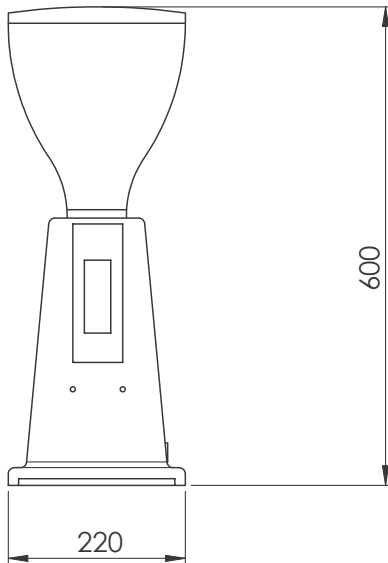

Zepředu

Boční