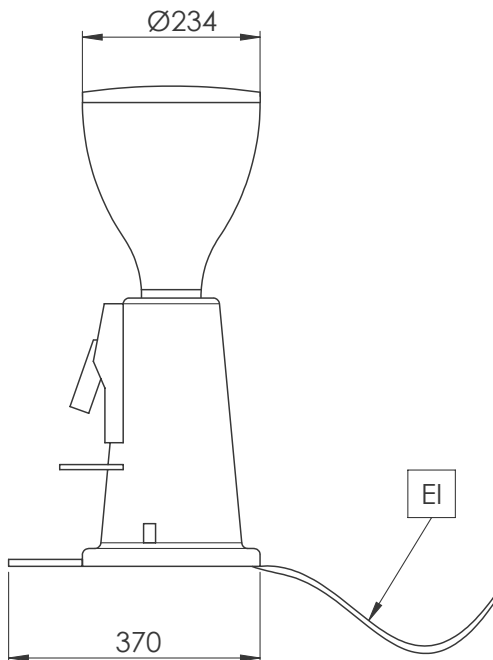

Elektro

Napětí:

602546 (GRNDEM600) 230 V/1N ph/50/60 Hz

Příkon max:

0.34 kW

Typ el.koncovky

CE-SCHUKO

Hlavní informace

Vnější rozměry, Šířka 230 mm

Vnější rozměry, Hloubka 370 mm

Vnější rozměry, Výška 600 mm

Netto váha: 11 kg

Přepravní váha: 13.5 kg

Přepravní výška: 870 mm

Přepravní šířka: 500 mm

Přepravní hloubka: 750 mm

Přepravní objem: 0.33 m³

Zařízení pro přípravu kávy
Mlýnek na kávu, 75 mm

Společnost si vyhrazuje právo provádět změny v produktech bez předchozího upozornění. Všechny informace byly správné v době tisku.

2024.09.21